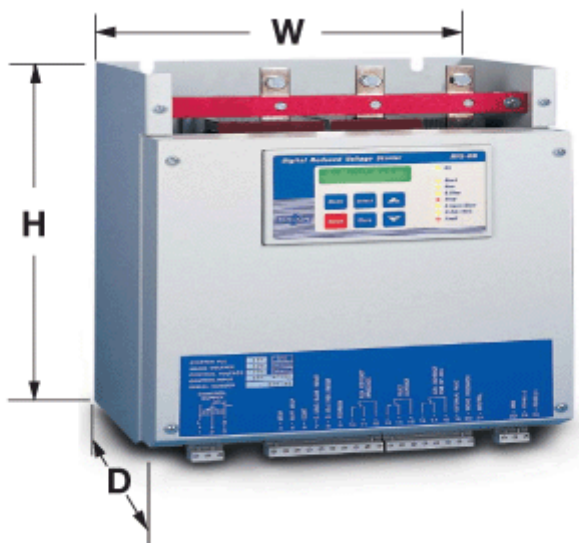

Varenummer: 761541800
Beskrivelse: Softstarter RVS-DN 1800
950kW 1800A 3x400V IP00 Digital

Mål

Betegnelse = Size E

D = 370.0

H = 1100.0

Vægt = 178.00

W = 723.0